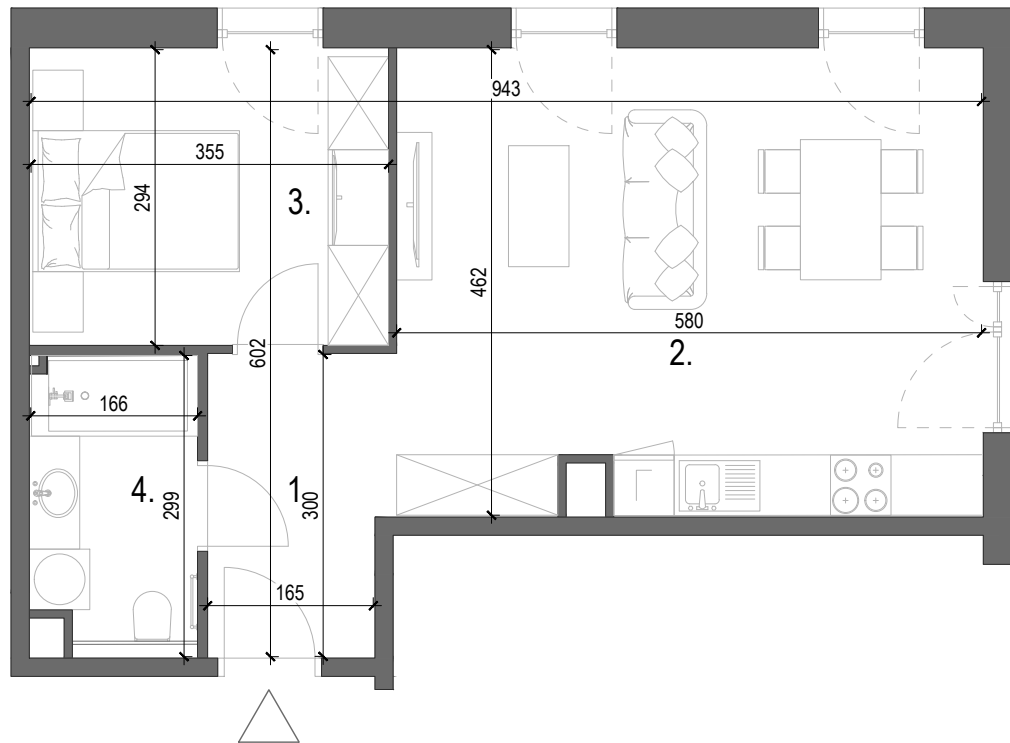

M - 01

WZGÓRZE
WIELICKIE

Budynek:	A
Piętro:	PARTER
Liczba pokoi:	2
Numer mieszkania	M - 01
Pow. mieszkania	46.89 m²

1. Przedpokój	5.31 m ²
2. Pokój dzienny z aneksem kuchennym	26.47 m ²
3. Pokój	10.41 m ²
4. Łazienka	4.70 m ²
Pow. mieszkania	46.89 m²

www.wzgorzawielickie.pl nr tel.668 009 006 adres inwestycji: Jaworowa 32-020 Wieliczka

Niniejsza karta ma charakter poglądowy i przedstawia przykładową aranżację lokalu. Rzut lokalu został przedstawiony na podstawie projektu budowlanego. Ostateczna powierzchnia użytkowa lokalu ustalona będzie w trakcie pomiaru wykonawczego wg PN-ISO-9836