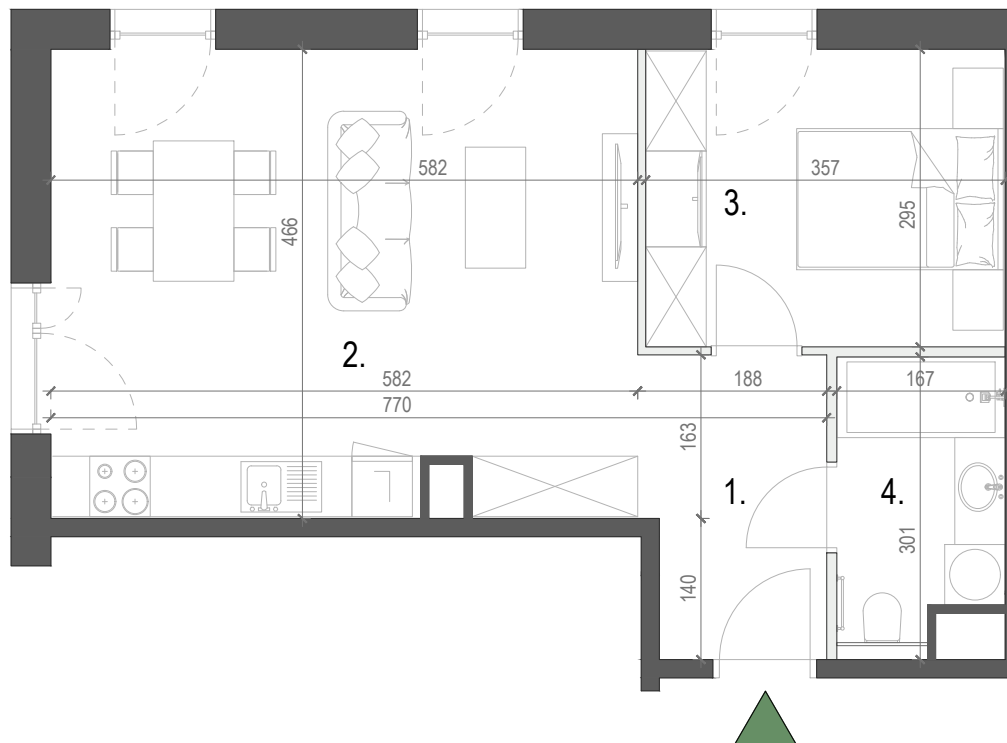

M - 06

**WZGÓRZE
WIELICKIE**

Budynek:	A
Piętro:	PARTER
Liczba pokoi:	2
Numer mieszkania	M - 06
Pow. mieszkania	46.72 m²

1. Przedpokój	5.31 m²
2. Pokój dzienny z aneksem kuchennym	26.49 m²
3. Pokój	10.41 m²
4. Łazienka	4.51 m²
Pow. mieszkania	46.72 m²

www.wzgorze-wielickie.pl nr tel. 668 009 006 adres inwestycji: Jaworowa 32-020 Wieliczka

Niniejsza karta ma charakter poglądowy i przedstawia przykładową aranżację lokalu. Rzut lokalu został przedstawiony na podstawie projektu budowlanego. Ostateczna powierzchnia użytkowa lokalu ustalona będzie w tarkcie pomiaru wykonawczego wg PN-ISO-9836