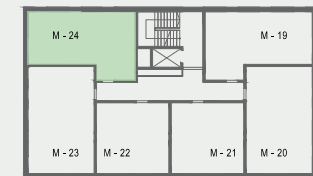

M - 24

WZGÓRZE
WIELICKIE

Budynek:	A
Piętro:	PIĘTRO III
Liczba pokoi:	2
Numer mieszkania	M - 24
Pow. mieszkania	46,92 m²

1. Przedpokój	5,31 m ²
2. Pokój dzienny z aneksem kuchennym	26,47 m ²
3. Pokój	10,41 m ²
4. Łazienka	4,73 m ²
Pow. mieszkania	46,92 m²
Balkon	11,25 m ²