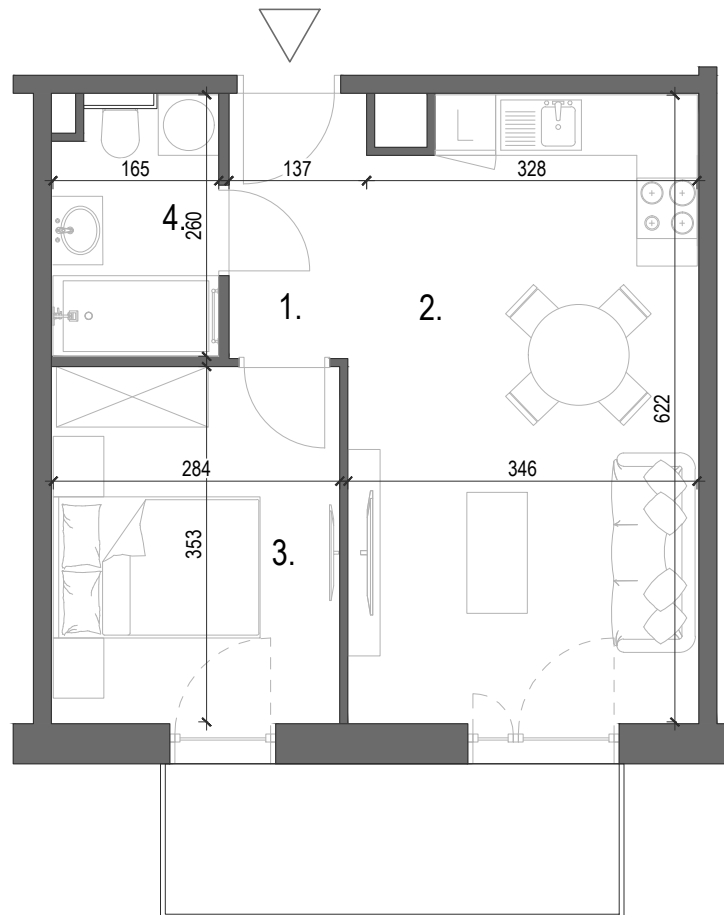

M - 05

WZGÓRZE
WIELICKIE

| | |
|------------------------|----------------------------|
| Budynek: | B |
| Piętro: | PIĘTRO I |
| Liczba pokoi: | 2 |
| Numer mieszkania | M - 05 |
| Pow. mieszkania | 38.34 m² |

| | |
|---|----------------------------|
| 1. Przedpokój | 3.19 m ² |
| 2. Pokój dzienny z aneksem kuchennym | 21.01 m ² |
| 3. Pokój | 10.02 m ² |
| 4. Łazienka | 4.12 m ² |
| Pow. mieszkania | 38.34 m² |
| Balkon | 6.73 m ² |

www.wzgorzawielickie.pl nr tel.668 009 006 adres inwestycji: Jaworowa 32-020 Wieliczka

Niniejsza karta ma charakter poglądowy i przedstawia przykładową aranżację lokalu. Rzut lokalu został przedstawiony na podstawie projektu budowlanego. Ostateczna powierzchnia użytkowa lokalu ustalona będzie w trakcie pomiaru wykonawczego wg PN-ISO-9836