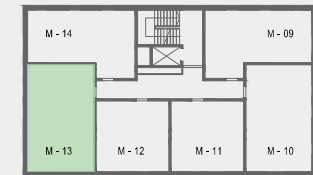

M - 13

WZGÓRZE WIELICKIE

Budynek:	B
Piętro:	PIĘTRO II
Liczba pokoi:	3
Numer mieszkania	M - 13
Pow. mieszkania	52.85 m²

1. Przedpokój	6.39 m²
2. Pokój dzienny z aneksem kuchennym	20.97 m²
3. Pokój	10.05 m²
4. Pokój	11.03 m²
5. Łazienka	4.41 m²
Pow. mieszkania	52.85 m²
Balkon	5.98 m²

ul. Wałowa 4,
34-100 Wadowice

www.wzgorzawielickie.pl nr tel.668 009 006 adres inwestycji: Jaworowa 32-020 Wieliczka

Niniejsza karta ma charakter poglądowy i przedstawia przykładową aranżację lokalu. Rzut lokalu został przedstawiony na podstawie projektu budowlanego. Ostateczna powierzchnia użytkowa lokalu ustalona będzie w trakcie pomiaru wykonawczego wg PN-ISO-9836