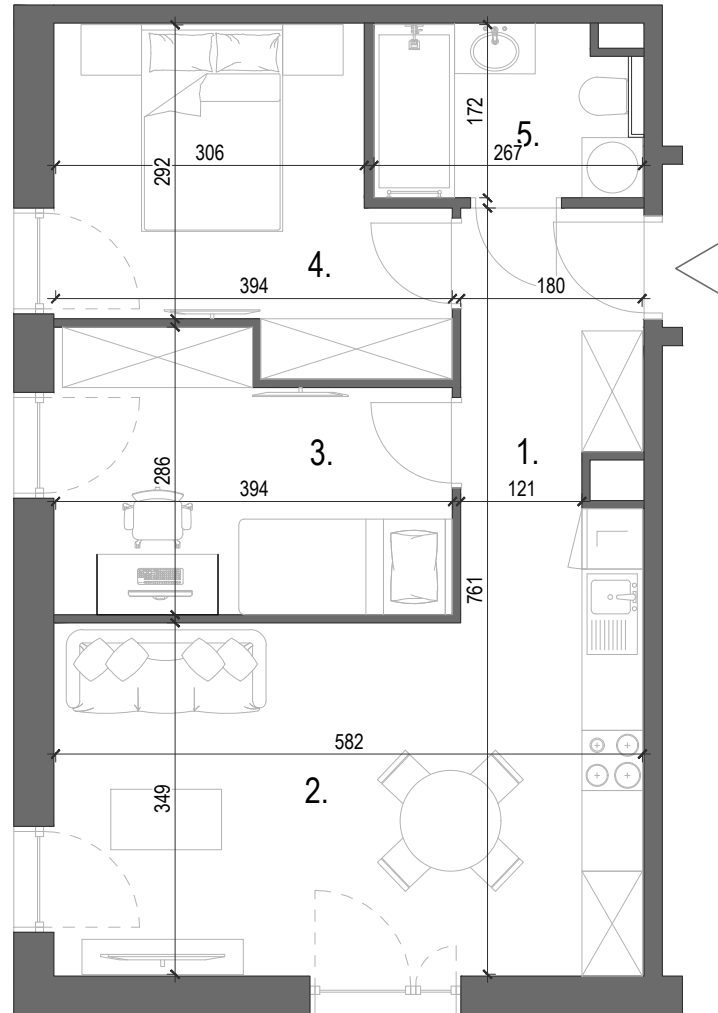

M - 13

WZGÓRZE WIELICKIE

Budynek:	B
Piętro:	PIĘTRO II
Liczba pokoi:	3
Numer mieszkania	M - 13
Pow. mieszkania	52.85 m²

1. Przedpokój	6.39 m²
2. Pokój dzienny z aneksem kuchennym	20.97 m²
3. Pokój	10.05 m²
4. Pokój	11.03 m²
5. Łazienka	4.41 m²
Pow. mieszkania	52.85 m²
Balkon	5.98 m²

ul. Wałowa 4,
34-100 Wadowice

www.wzgorzawielickie.pl nr tel.668 009 006 adres inwestycji: Jaworowa 32-020 Wieliczka

Niniejsza karta ma charakter poglądowy i przedstawia przykładową aranżację lokalu. Rzut lokalu został przedstawiony na podstawie projektu budowlanego. Ostateczna powierzchnia użytkowa lokalu ustalona będzie w trakcie pomiaru wykonawczego wg PN-ISO-9836