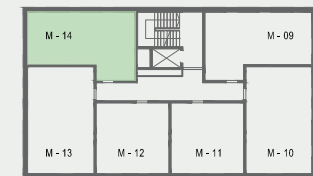

M - 14

WZGÓRZE  
WIELICKIE

Budynek:	B
Piętro:	PIĘTRO II
Liczba pokoi:	2
Numer mieszkania	M - 14
<b>Pow. mieszkania</b>	<b>46.93 m<sup>2</sup></b>

1. Przedpokój	5.30 m <sup>2</sup>
2. Pokój dzienny z aneksem kuchennym	26.46 m <sup>2</sup>
3. Pokój	10.40 m <sup>2</sup>
4. Łazienka	4.77 m <sup>2</sup>
<b>Pow. mieszkania</b>	<b>46.93 m<sup>2</sup></b>
Balkon	4.49 m <sup>2</sup>