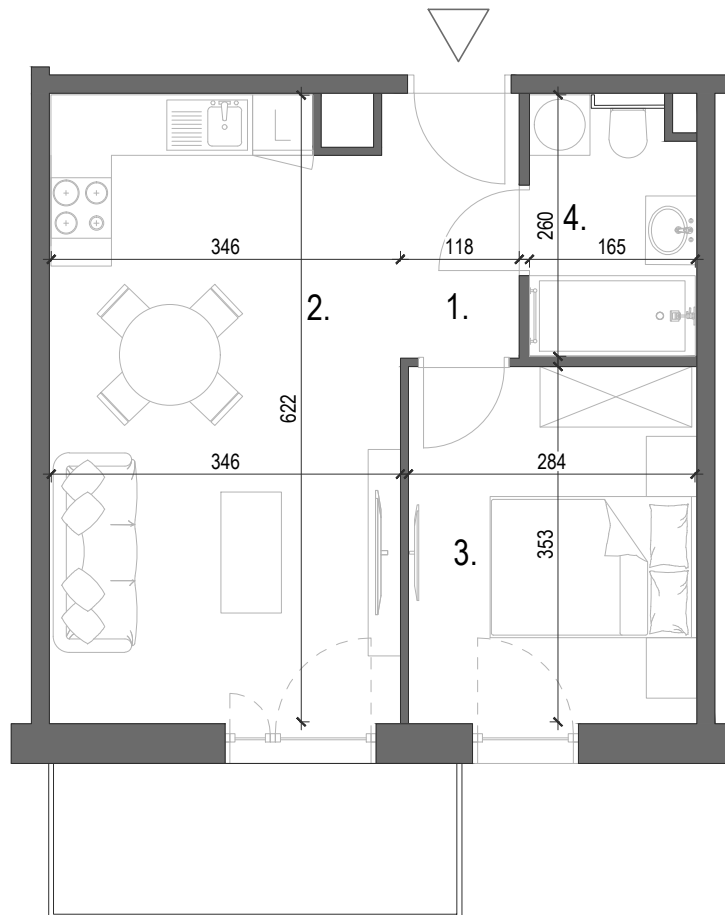

M - 18

WZGÓRZE WIELICKIE

Budynek:	B
Piętro:	PIĘTRO III
Liczba pokoi:	2
Numer mieszkania	M - 18
Pow. mieszkania	38.34 m²

1. Przedpokój	3.19 m ²
2. Pokój dzienny z aneksem kuchennym	21.01 m ²
3. Pokój	10.02 m ²
4. Łazienka	4.12 m ²
Pow. mieszkania	38.34 m²
Balkon	5.98 m ²

ul. Wałowa 4,
34-100 Wadowice

www.wzgorzawielickie.pl nr tel.668 009 006 adres inwestycji: Jaworowa 32-020 Wieliczka

Niniejsza karta ma charakter poglądowy i przedstawia przykładową aranżację lokalu. Rzut lokalu został przedstawiony na podstawie projektu budowlanego. Ostateczna powierzchnia użytkowa lokalu ustalona będzie w trakcie pomiaru wykonawczego wg PN-ISO-9836