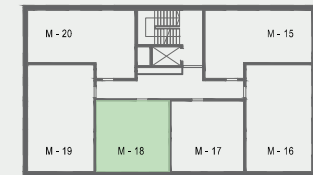

M - 18

WZGÓRZE WIELICKIE

Budynek:	B
Piętro:	PIĘTRO III
Liczba pokoi:	2
Numer mieszkania	M - 18
Pow. mieszkania	38.34 m²

1. Przedpokój	3.19 m ²
2. Pokój dzienny z aneksem kuchennym	21.01 m ²
3. Pokój	10.02 m ²
4. Łazienka	4.12 m ²
Pow. mieszkania	38.34 m²
Balkon	5.98 m ²

ul. Wałowa 4,
34-100 Wadowice

www.wzgorzawielickie.pl nr tel.668 009 006 adres inwestycji: Jaworowa 32-020 Wieliczka

Niniejsza karta ma charakter poglądowy i przedstawia przykładową aranżację lokalu. Rzut lokalu został przedstawiony na podstawie projektu budowlanego. Ostateczna powierzchnia użytkowa lokalu ustalona będzie w trakcie pomiaru wykonawczego wg PN-ISO-9836