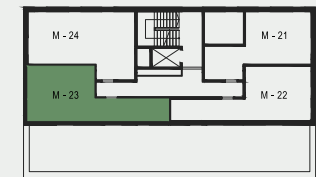

M - 23

WZGÓRZE WIELICKIE

Budynek:	B
Piętro:	PIĘTRO IV
Liczba pokoi:	1
Numer mieszkania	M - 23
Pow. mieszkania	38.44 m²

1. Przedpokój	5.27 m²
2. Pokój dzienny z funkcją spania z aneksem kuchennym	26.97 m²
3. Łazienka	6.20 m²
Pow. mieszkania	38.44 m²
Taras	22.97 m²