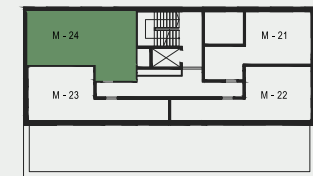

M - 24

WZGÓRZE
WIELICKIE

Budynek:	B
Piętro:	PIĘTRO IV
Liczba pokoi:	2
Numer mieszkania	M - 24
Pow. mieszkania	46.72 m²

1. Przedpokój	5.31 m ²
2. Pokój dzienny z aneksem kuchennym	26.49 m ²
3. Pokój	10.41 m ²
4. Łazienka	4.51 m ²
Pow. mieszkania	46.72 m²
Balkon	6.72 m ²