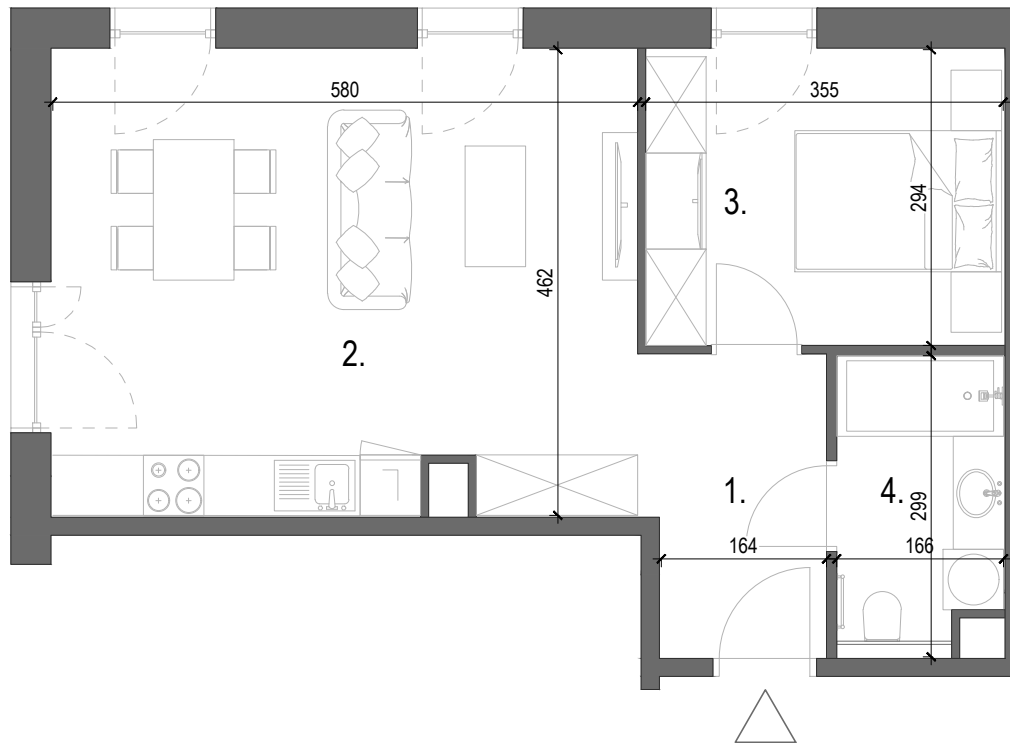

M - 06

WZGÓRZE WIELICKIE

Budynek:	C
Piętro:	PARTER
Liczba pokoi:	2
Numer mieszkania	M - 06
Pow. mieszkania	46.86 m²

1. Przedpokój	5.30 m ²
2. Pokój dzienny z aneksem kuchennym	26.46 m ²
3. Pokój	10.40 m ²
4. Łazienka	4.70 m ²
Pow. mieszkania	46.86 m²

www.wzgorzawielickie.pl nr tel.668 009 006 adres inwestycji: Jaworowa 32-020 Wieliczka

Niniejsza karta ma charakter poglądowy i przedstawia przykładową aranżację lokalu. Rzut lokalu został przedstawiony na podstawie projektu budowlanego. Ostateczna powierzchnia użytkowa lokalu ustalona będzie w trakcie pomiaru wykonawczego wg PN-ISO-9836