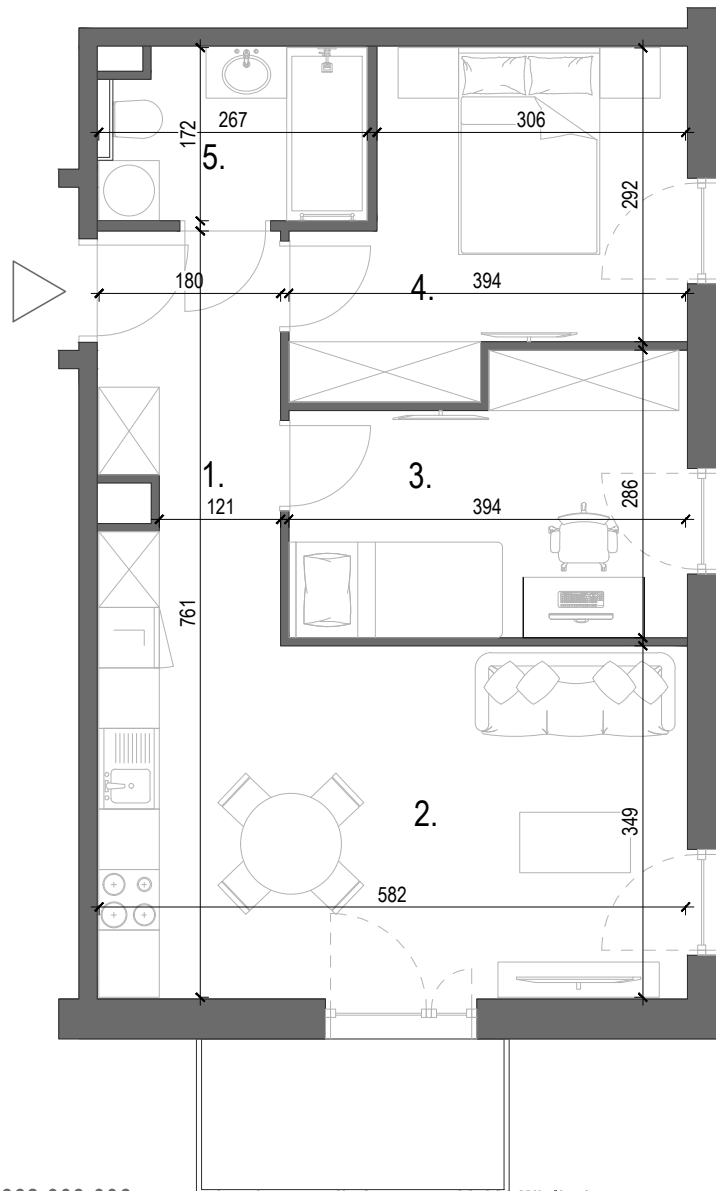

M - 08

WZGÓRZE WIELICKIE

Budynek:	C
Piętro:	PIĘTRO I
Liczba pokoi:	3
Numer mieszkania	M - 08
Pow. mieszkania	52.85 m²

1. Przedpokój	6.39 m ²
2. Pokój dzienny z aneksem kuchennym	20.97 m ²
3. Pokój	10.05 m ²
4. Pokój	11.03 m ²
5. Łazienka	4.41 m ²
Pow. mieszkania	52.85 m²
Balkon	4.49 m ²

ul. Wąlowa 4,
34-100 Wadowice

www.wzgorzawielickie.pl nr tel.668 009 006

adres inwestycji: Jaworowa 32-020 Wieliczka

Niniejsza karta ma charakter poglądowy i przedstawia przykładową aranżację lokalu. Rzut lokalu został przedstawiony na podstawie projektu budowlanego. Ostateczna powierzchnia użytkowa lokalu ustalona będzie w trakcie pomiaru wykonawczego wg PN-ISO-9836