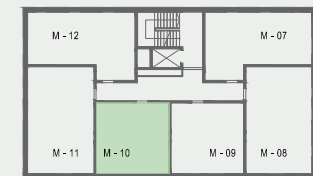

M - 10

WZGÓRZE WIELICKIE

Budynek:	C
Piętro:	PIĘTRO I
Liczba pokoi:	2
Numer mieszkania	M - 10
Pow. mieszkania	38.34 m²

1. Przedpokój	3.19 m ²
2. Pokój dzienny z aneksem kuchennym	21.01 m ²
3. Pokój	10.02 m ²
4. Łazienka	4.12 m ²
Pow. mieszkania	38.34 m²
Balkon	4.49 m ²