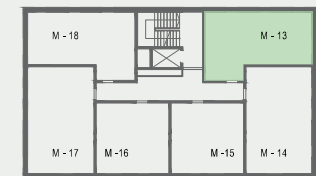

M - 13

WZGÓRZE WIELICKIE

| | |
|------------------------|----------------------------|
| Budynek: | C |
| Piętro: | PIĘTRO II |
| Liczba pokoi: | 2 |
| Numer mieszkania | M - 13 |
| Pow. mieszkania | 46.89 m² |

| | |
|---|----------------------------|
| 1. Przedpokój | 5.30 m ² |
| 2. Pokój dzienny z aneksem kuchennym | 26.50 m ² |
| 3. Pokój | 10.40 m ² |
| 4. Łazienka | 4.69 m ² |
| Pow. mieszkania | 46.89 m² |
| Balkon | 11.25 m ² |