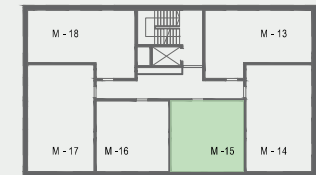

# WZGÓRZE WIELICKIE

Budynek:	C
Piętro:	PIĘTRO II
Liczba pokoi:	2
Numer mieszkania	M - 15
<b>Pow. mieszkania</b>	<b>38.34 m<sup>2</sup></b>

1. Przedpokój	3.19 m <sup>2</sup>
2. Pokój dzienny z aneksem kuchennym	21.01 m <sup>2</sup>
3. Pokój	10.02 m <sup>2</sup>
4. Łazienka	4.12 m <sup>2</sup>
<b>Pow. mieszkania</b>	<b>38.34 m<sup>2</sup></b>
Balkon	4.49 m <sup>2</sup>