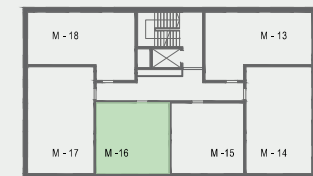

M - 16

WZGÓRZE WIELICKIE

Budynek:	C
Piętro:	PIĘTRO II
Liczba pokoi:	2
Numer mieszkania	M - 16
Pow. mieszkania	38.34 m²

1. Przedpokój	3.19 m ²
2. Pokój dzienny z aneksem kuchennym	21.01 m ²
3. Pokój	10.02 m ²
4. Łazienka	4.12 m ²
Pow. mieszkania	38.34 m²
Balkon	8.22 m ²