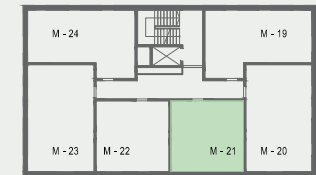

M - 21

WZGÓRZE WIELICKIE

Budynek:	C
Piętro:	PIĘTRO III
Liczba pokoi:	2
Numer mieszkania	M - 21
Pow. mieszkania	38.34 m²

1. Przedpokój	3.19 m ²
2. Pokój dzienny z aneksem kuchennym	21.01 m ²
3. Pokój	10.02 m ²
4. Łazienka	4.12 m ²
Pow. mieszkania	38.34 m²
Balkon	10.50 m ²