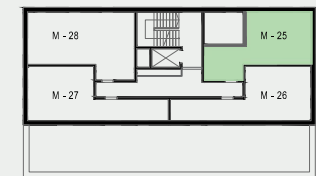

M - 25

WZGÓRZE
WIELICKIE

Budynek:	C
Piętro:	PIĘTRO IV
Liczba pokoi:	1
Numer mieszkania	M - 25
Pow. mieszkania	36.43 m²

1. Przedpokój	5.27 m ²
2. Pokój dzienny z aneksem kuchennym	26.46 m ²
3. Łazienka	4.70 m ²
Pow. mieszkania	36.43 m²
Balkon	11.25 m ²