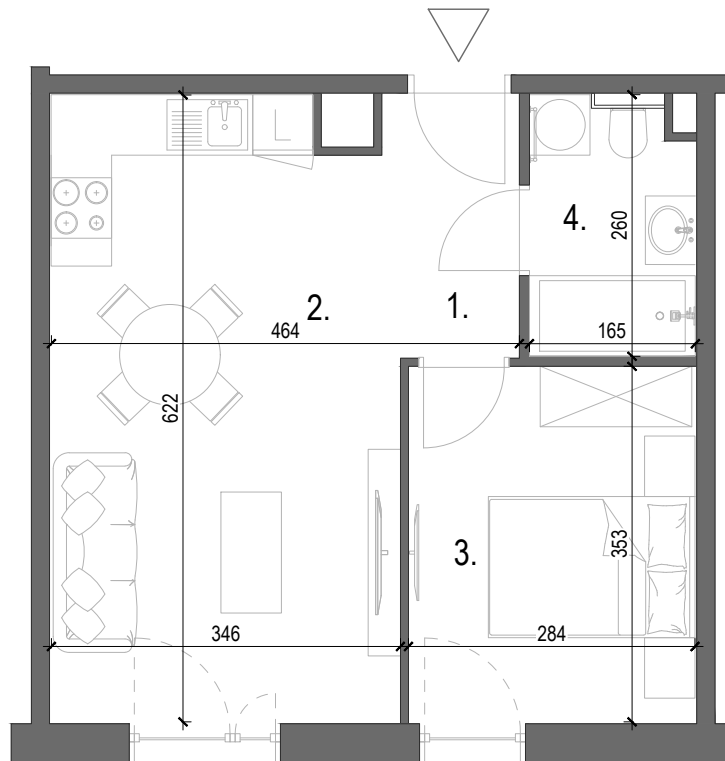

M - 04

WZGÓRZE WIELICKIE

Budynek:	D
Piętro:	PARTER
Liczba pokoi:	2
Numer mieszkania	M - 04
Pow. mieszkania	38.34 m²

1. Przedpokój	3.19 m ²
2. Pokój dzienny z aneksem kuchennym	21.01 m ²
3. Pokój	10.02 m ²
4. Łazienka	4.12 m ²
Pow. mieszkania	38.34 m²

www.wzgorzawielickie.pl nr tel.668 009 006 adres inwestycji: Jaworowa 32-020 Wieliczka

Niniejsza karta ma charakter poglądowy i przedstawia przykładową aranżację lokalu. Rzut lokalu został przedstawiony na podstawie projektu budowlanego. Ostateczna powierzchnia użytkowa lokalu ustalona będzie w trakcie pomiaru wykonawczego wg PN-ISO-9836