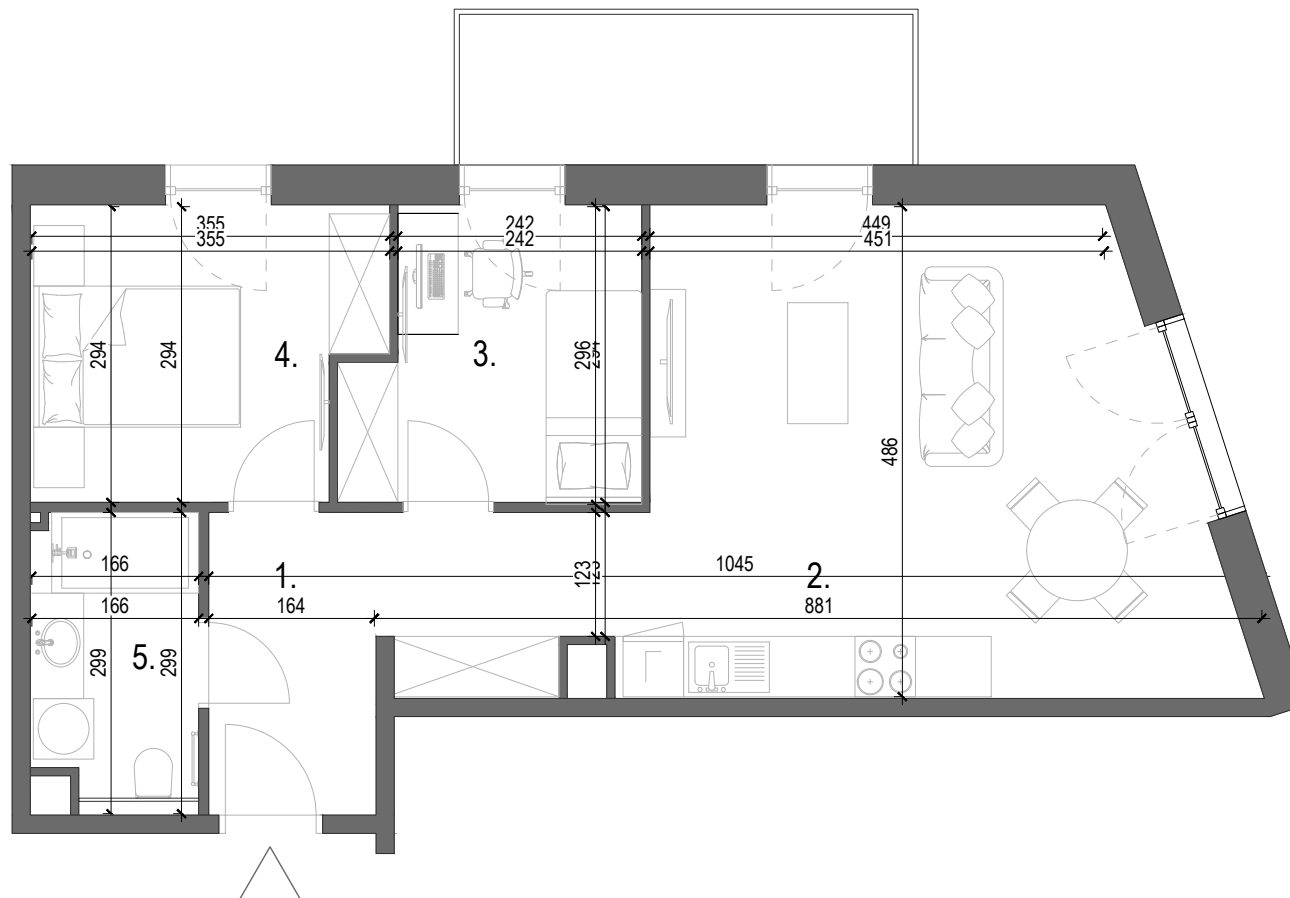

M - 07

WZGÓRZE WIELICKIE

Budynek:	D
Piętro:	PIĘTRO I
Liczba pokoi:	3
Numer mieszkania	M - 07
Pow. mieszkania	57.42 m²

1. Przedpokój	8.19 m ²
2. Pokój dzienny z aneksem kuchennym	26.97 m ²
3. Pokój	8.00 m ²
4. Pokój	9.59 m ²
5. Łazienka	4.67 m ²
Pow. mieszkania	57.42 m²
Balkon	6.73 m ²

www.wzgorzawielickie.pl nr tel.668 009 006 adres inwestycji: Jaworowa 32-020 Wieliczka

Niniejsza karta ma charakter poglądowy i przedstawia przykładową aranżację lokalu. Rzut lokalu został przedstawiony na podstawie projektu budowlanego. Ostateczna powierzchnia użytkowa lokalu ustalona będzie w trakcie pomiaru wykonawczego wg PN-ISO-9836