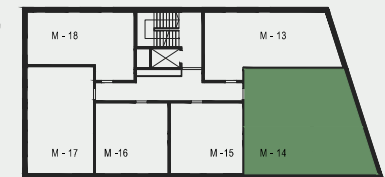

M - 14

WZGÓRZE WIELICKIE

Budynek:	D
Piętro:	PIĘTRO II
Liczba pokoi:	4
Numer mieszkania	M - 14
Pow. mieszkania	88,73 m²
1. Przedpokój	11.93 m ²
2. Pokój dzienny z aneksem kuchennym	29.84 m ²
3. Pokój	10.79 m ²
4. Pokój	12.23 m ²
5. Pokój	12.22 m ²
6. Łazienka	4.57 m ²
7. Łazienka	3.61 m ²
8. Garderoba	3.54 m ²
Pow. mieszkania	88.73 m²
Balkon	10.46 m ²