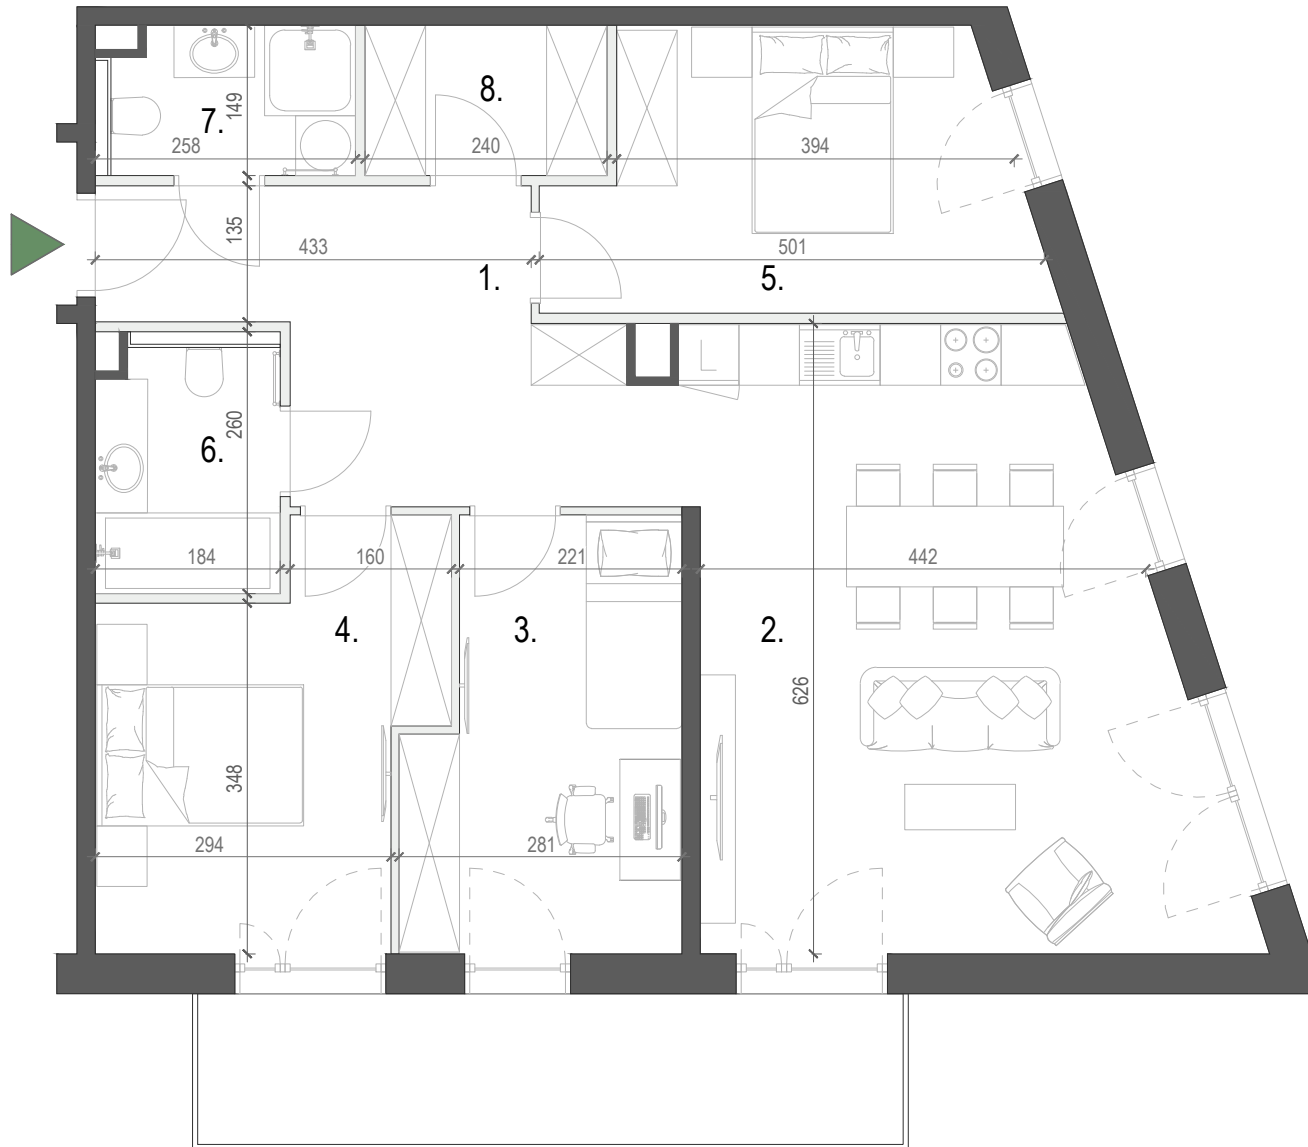

M - 14

WZGÓRZE WIELICKIE

Budynek:	D
Piętro:	PIĘTRO II
Liczba pokoi:	4
Numer mieszkania	M - 14
Pow. mieszkania	88,73 m²
1. Przedpokój	11.93 m ²
2. Pokój dzienny z aneksem kuchennym	29.84 m ²
3. Pokój	10.79 m ²
4. Pokój	12.23 m ²
5. Pokój	12.22 m ²
6. Łazienka	4.57 m ²
7. Łazienka	3.61 m ²
8. Garderoba	3.54 m ²
Pow. mieszkania	88.73 m²
Balkon	10.46 m ²

ul. Wałowa 4,
34-100 Wadowice

www.wzgorze-wielickie.pl nr tel. 668 009 006 adres inwestycji: Jaworowa 32-020 Wieliczka

Niniejsza karta ma charakter poglądowy i przedstawia przykładową aranżację lokalu. Rzut lokalu został przedstawiony na podstawie projektu budowlanego. Ostateczna powierzchnia użytkowa lokalu ustalona będzie w tarkcie pomiaru wykonawczego wg PN-ISO-9836

0 0.75 1.5 2.25 3m.