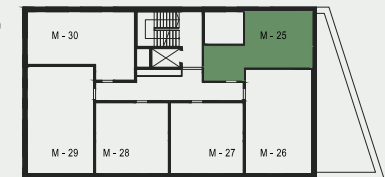

M - 25

WZGÓRZE
WIELICKIE

Budynek:	D
Piętro:	PIĘTRO IV
Liczba pokoi:	1
Numer mieszkania	M - 25
Pow. mieszkania	37.73 m²

1. Przedpokój	5.33 m ²
2. Pokój dzienny z funkcją sypialni i aneksem kuchennym	27.89 m ²
3. Łazienka	4.51 m ²
Pow. mieszkania	37.73 m²
Balkon	6.72 m ²
Taras	7.80 m ²

ul. Wałowa 4,
34-100 Wadowice

www.wzgorze-wielickie.pl nr tel. 668 009 006 adres inwestycji: Jaworowa 32-020 Wieliczka

Niniejsza karta ma charakter poglądowy i przedstawia przykładową aranżację lokalu. Rzut lokalu został przedstawiony na podstawie projektu budowlanego. Ostateczna powierzchnia użytkowa lokalu ustalona będzie w tarkcie pomiaru wykonawczego wg PN-ISO-9836