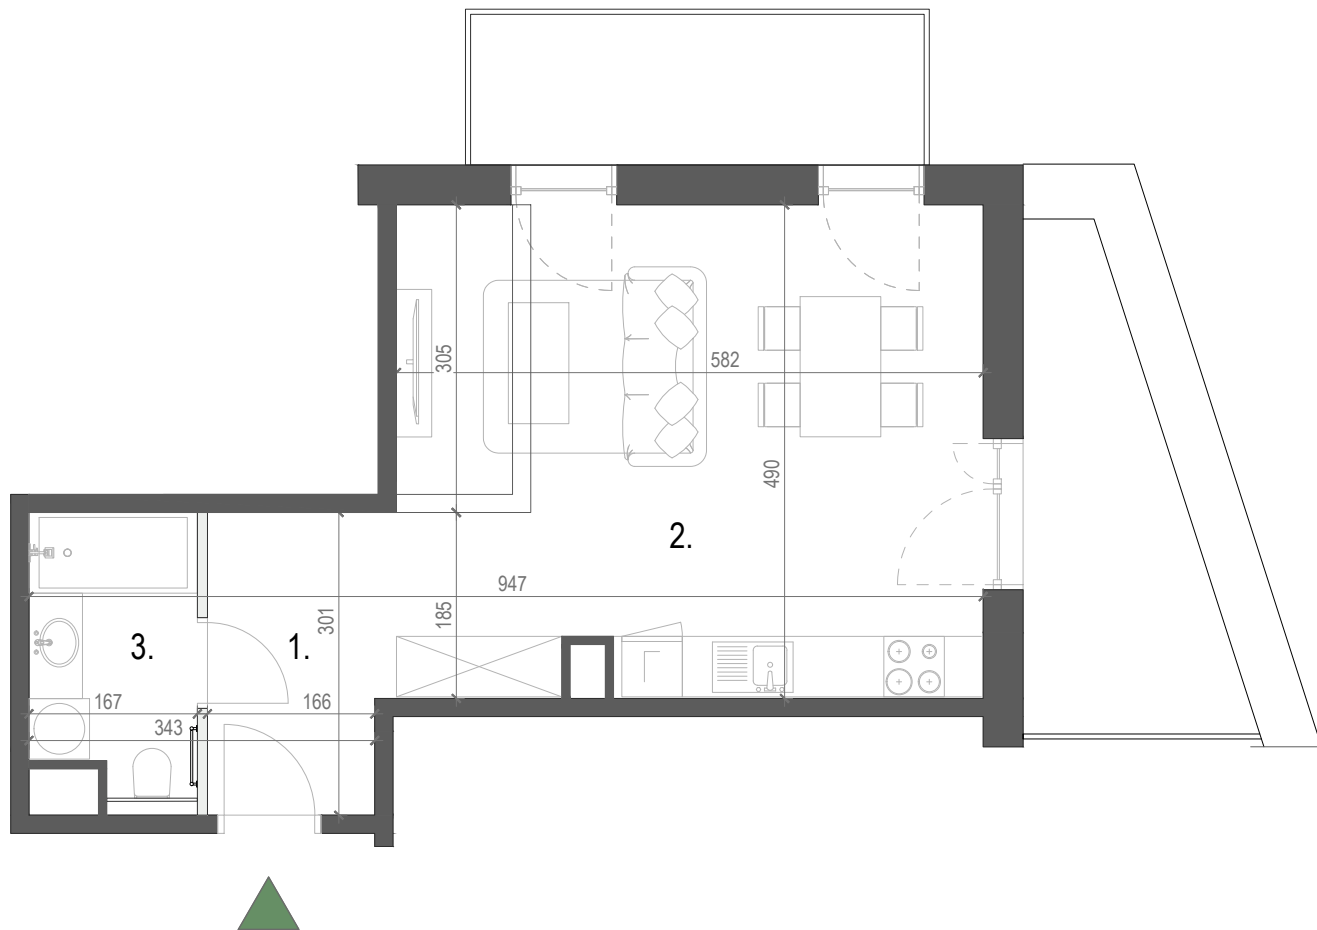

M - 25

WZGÓRZE
WIELICKIE

Budynek:	D
Piętro:	PIĘTRO IV
Liczba pokoi:	1
Numer mieszkania	M - 25
Pow. mieszkania	37.73 m²

1. Przedpokój	5.33 m ²
2. Pokój dzienny z funkcją sypialni i aneksem kuchennym	27.89 m ²
3. Łazienka	4.51 m ²
Pow. mieszkania	37.73 m²
Balkon	6.72 m ²
Taras	7.80 m ²

ul. Wałowa 4,
34-100 Wadowice

www.wzgorze-wielickie.pl nr tel. 668 009 006 adres inwestycji: Jaworowa 32-020 Wieliczka

Niniejsza karta ma charakter poglądowy i przedstawia przykładową aranżację lokalu. Rzut lokalu został przedstawiony na podstawie projektu budowlanego. Ostateczna powierzchnia użytkowa lokalu ustalona będzie w tarkcie pomiaru wykonawczego wg PN-ISO-9836