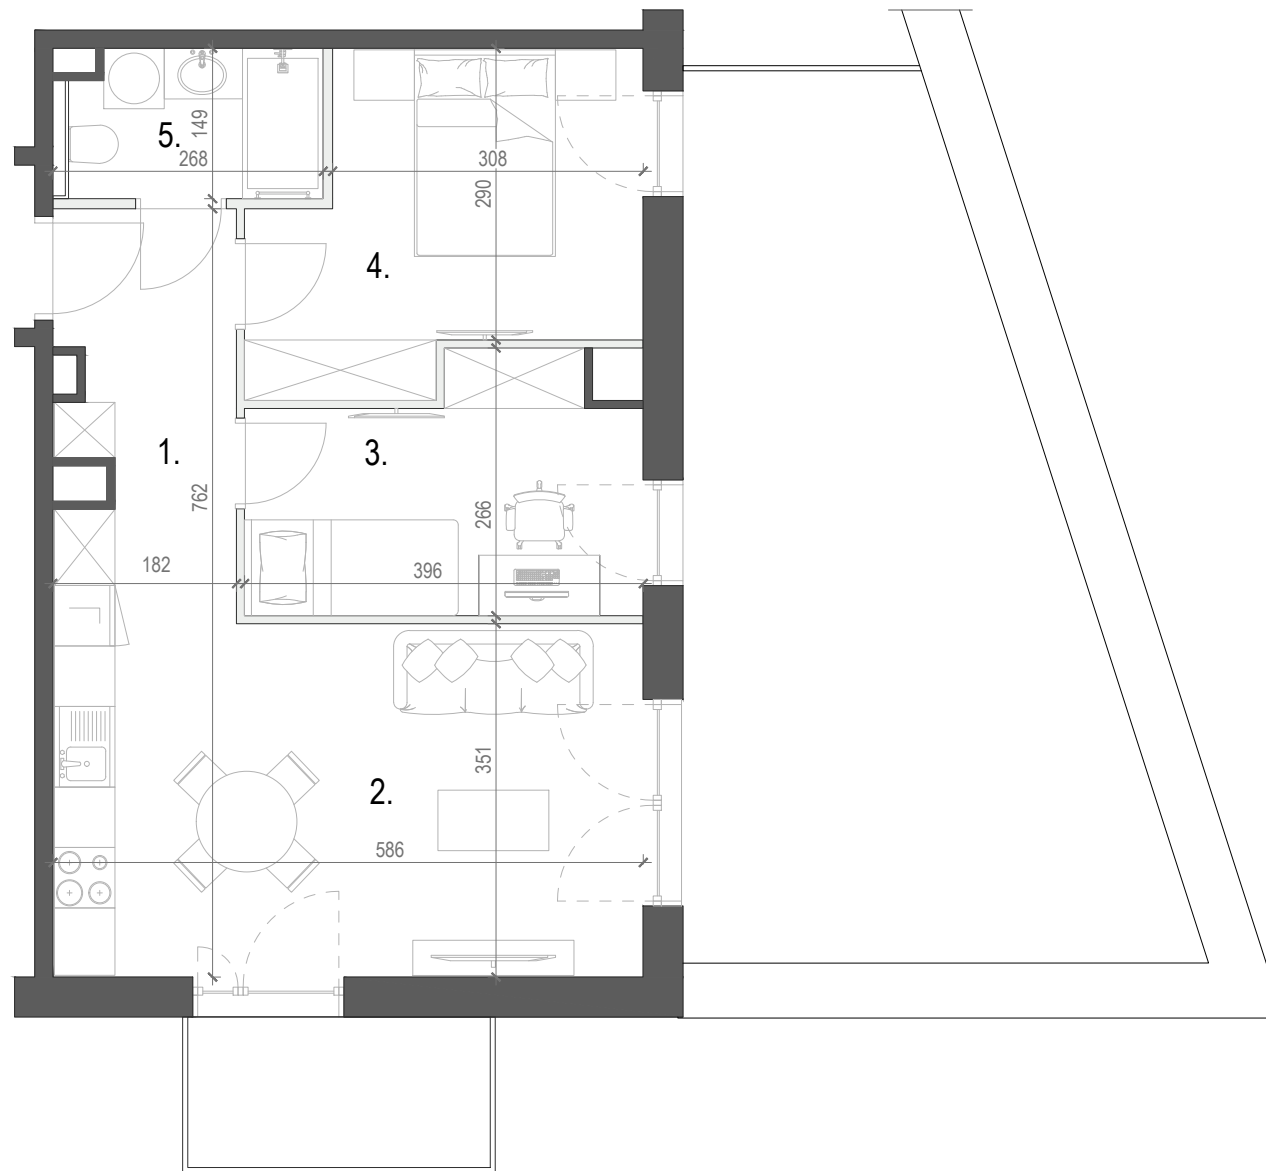

M - 26

**WZGÓRZE
WIELICKIE**

Budynek:	D
Piętro:	PIĘTRO IV
Liczba pokoi:	3
Numer mieszkania	M - 26
Pow. mieszkania	53.23 m²
1. Przedpokój	6.42 m ²
2. Pokój dzienny z aneksem kuchennym	20.97 m ²
3. Pokój	10.05 m ²
4. Pokój	11.03 m ²
5. Łazienka	3.76 m ²
Pow. mieszkania	53.23 m²
Balkon	4.49 m ²
Taras	33.53 m ²

ul. Wałowa 4,
34-100 Wadowice

www.wzgorze-wielickie.pl nr tel. 668 009 006 adres inwestycji: Jaworowa 32-020 Wieliczka

Niniejsza karta ma charakter poglądowy i przedstawia przykładową aranżację lokalu. Rzut lokalu został przedstawiony na podstawie projektu budowlanego. Ostateczna powierzchnia użytkowa lokalu ustalona będzie w tarkcie pomiaru wykonawczego wg PN-ISO-9836