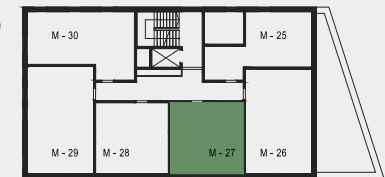

M - 27

WZGÓRZE WIELICKIE

Budynek:	D
Piętro:	PIĘTRO IV
Liczba pokoi:	2
Numer mieszkania	M - 27
Pow. mieszkania	38.32 m²

1. Przedpokój	3.20 m ²
2. Pokój dzienny z aneksem kuchennym	21.01 m ²
3. Pokój	10.02 m ²
4. Łazienka	4.09 m ²
Pow. mieszkania	38.32 m²
Balkon	4.49 m ²

ul. Wałowa 4,
34-100 Wadowice

www.wzgorze-wielickie.pl nr tel. 668 009 006 adres inwestycji: Jaworowa 32-020 Wieliczka

Niniejsza karta ma charakter poglądowy i przedstawia przykładową aranżację lokalu. Rzut lokalu został przedstawiony na podstawie projektu budowlanego. Ostateczna powierzchnia użytkowa lokalu ustalona będzie w tarkcie pomiaru wykonawczego wg PN-ISO-9836