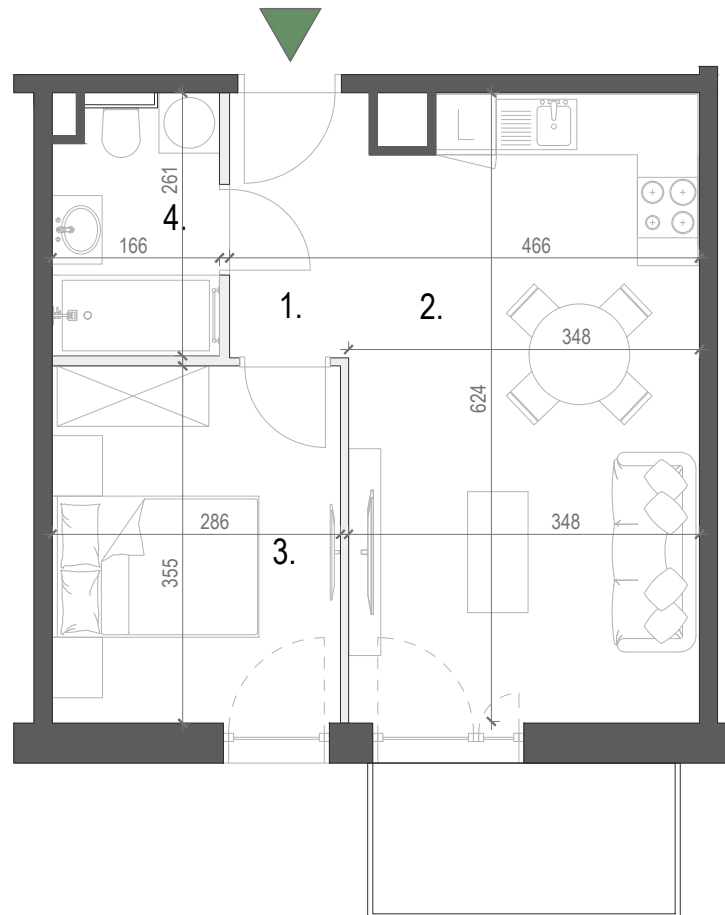

M - 27

WZGÓRZE WIELICKIE

Budynek:	D
Piętro:	PIĘTRO IV
Liczba pokoi:	2
Numer mieszkania	M - 27
Pow. mieszkania	38.32 m²

1. Przedpokój	3.20 m ²
2. Pokój dzienny z aneksem kuchennym	21.01 m ²
3. Pokój	10.02 m ²
4. Łazienka	4.09 m ²
Pow. mieszkania	38.32 m²
Balkon	4.49 m ²

ul. Wałowa 4,
34-100 Wadowice

www.wzgorze-wielickie.pl nr tel. 668 009 006 adres inwestycji: Jaworowa 32-020 Wieliczka

Niniejsza karta ma charakter poglądowy i przedstawia przykładową aranżację lokalu. Rzut lokalu został przedstawiony na podstawie projektu budowlanego. Ostateczna powierzchnia użytkowa lokalu ustalona będzie w tarkcie pomiaru wykonawczego wg PN-ISO-9836

0 0.75 1.5 2.25 3m.